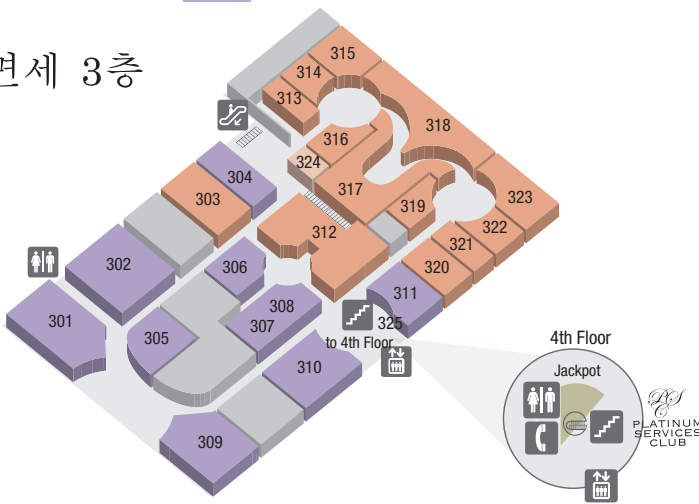

면세 3층

FASHION

- 301 LOEWE
- 302 Salvatore Ferragamo
- 304 dunn
- 305 BALENCIAGA*
- 306 Chloé
- 307 BALLY
- 308 CÉLINE
- 309 PRADA
- 310 HERMÈS
- 311 BURBERRY

WATCHES & JEWELRY

- 303 BVLGARI
- 312 Cartier
- 313 CHAUMET
- 314 De Beers
- 315 MONT BLANC
- 316 TAG Heuer
- 317 Watchmaker
- 318 Fine Watches
- 319 PIAGÉ
- 320 Vault
- 321 Van Cleef & Arpels
- 322 IWC
- 323 OMEGA

LIQUOR & TOBACCO

- 324 Liquor, Wine & Tobacco

ACCESSORIES

- 325 Sunglasses

*발렌시아가 부티고는 2012년 3월말경에 오픈할 예정입니다.