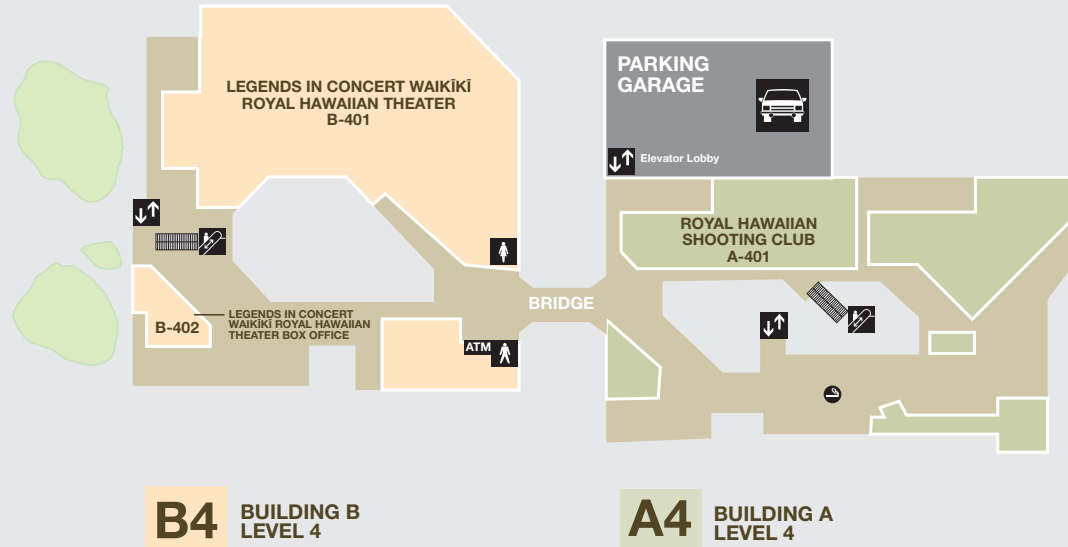

OPEN everyday 10 am to 10 pm

LEVEL 3

**C3** BUILDING C  
LEVEL 3

**B3** BUILDING B  
LEVEL 3

**A3** BUILDING A  
LEVEL 3

-  OPENING SOON  
オープン予定
-  ELEVATOR  
エレベーター
-  ESCALATOR  
エスカレーター
-  RESTROOMS  
お手洗い
-  LEI 'OHU GUEST SERVICES
-  KAULANI HERITAGE ROOM  
カルチャー
-  LEI STAND  
レイ売店
-  AUTOMATED TELLER MACHINE
-  DESIGNATED SMOKING  
喫煙所

LEVEL 3 SHOPS

Beijing Chinese Seafood	C-308	Okonomiyaki Chibo	A-301
Doraku Sushi	B-301	Princesse Tam-Tam Lingerie	A-310
Five Star International Buffet	C-303	Ranger Sports	A-307
Forever 21	C-102 C-202 C-302	Restaurant Suntory	B-307
H.I.S.	B-306	Royal Hawaiian Boutique	A-304
Island Art Gallery	B-303	Royal Hawaiian Golf Shop	A-302
Island Fashion	A-306	Señor Frog's Honolulu	
Laki Hawaiian Designs	A-309	Restaurant & Bar	A-303
Leather Soul	B-304	Western Classics	A-308
Olivia Hawaiian Jewelry	B-302	Wolfgang's Steakhouse	C-306

OPEN everyday 10 am to 10 pm

LEVEL 4

- OPENING SOON  
オープン予定
- ELEVATOR  
エレベーター
- ESCALATOR  
エスカレーター
- RESTROOMS  
お手洗い
- LEI 'OHU GUEST SERVICES
- KAULANI HERITAGE ROOM  
カルチャー
- LEI STAND  
レイ売店
- AUTOMATED TELLER MACHINE
- DESIGNATED SMOKING  
喫煙所