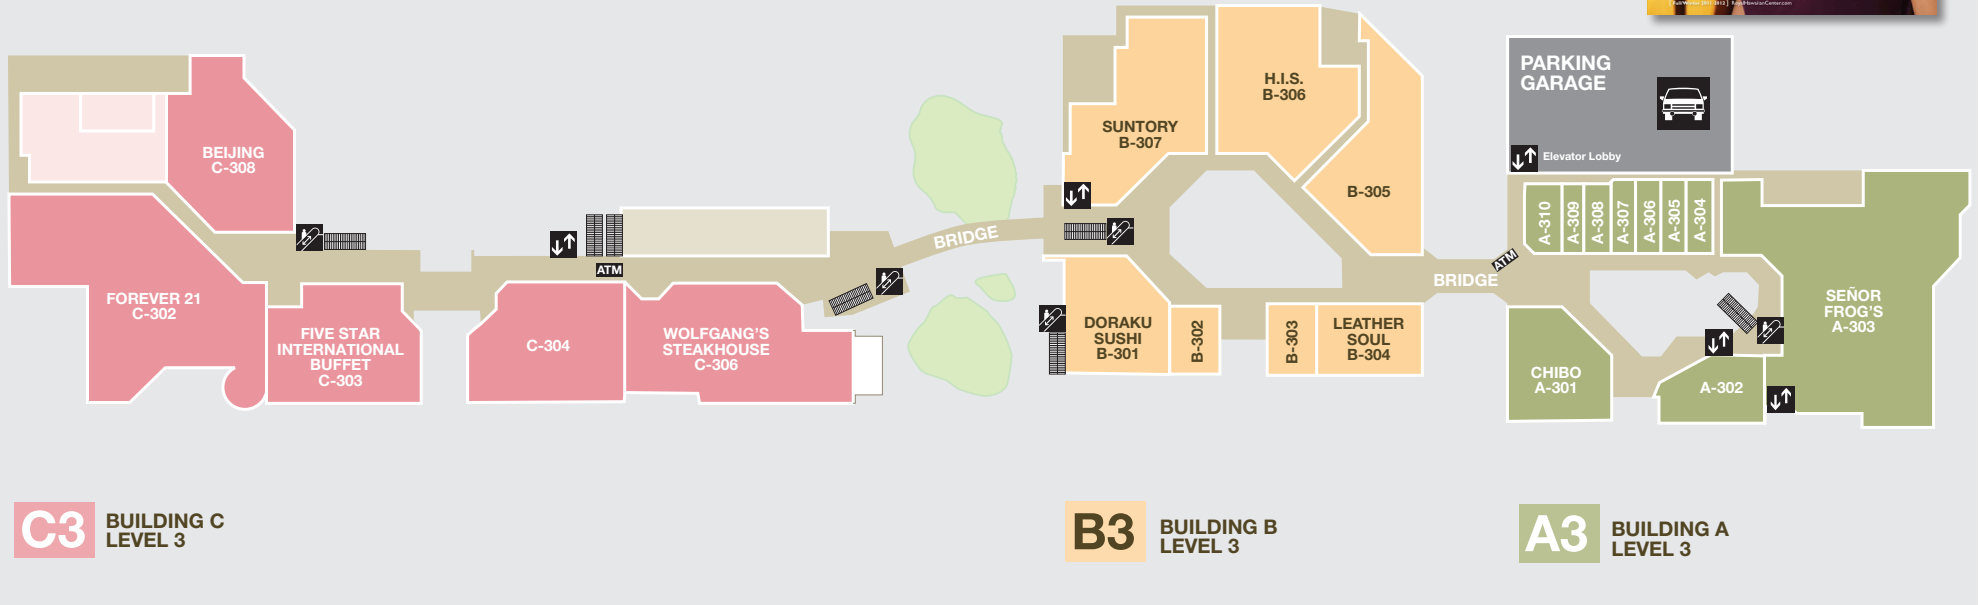

LEVEL 2

**C2** BUILDING C  
LEVEL 2

**B2** BUILDING B  
LEVEL 2

**A2** BUILDING A  
LEVEL 2

-  OPENING SOON  
オープン予定
-  ELEVATOR  
エレベーター
-  ESCALATOR  
エスカレーター
-  RESTROOMS  
お手洗い
-  LEI 'OHU GUEST SERVICES
-  KAULANI HERITAGE ROOM  
カルチャー
-  LEI STAND  
レイ売店
-  AUTOMATED TELLER MACHINE
-  DESIGNATED SMOKING  
喫煙所

LEVEL 2 SHOPS

Acid Dolls	C-215	Hawaiian Island Arts	B-204	Noa Noa	A-207
Aloha Aina Boutique	C-213	Hermès	A-101 A-201	P.F. Chang's Waikiki	A-105 A-205
bebe	C-103 C-203	Honolulu Home Collection	C-204a	Panda Express	B-214
Bob's 'Ukulele	A-206	Island Vintage Coffee	C-211	Paradise Café	B-207
Champion's Steak & Seafood*	B-216	Island Vintage Organic & Natural	C-212	Pipeline Leather	C-214
DAKINE	B-205	Juicy Couture	C-108 C-208	Royal Hawaiian Quilt	A-203
Ezogiku	B-212	kate spade new york	B-102 B-202	Salvatore Ferragamo	B-106 B-206
Faces Studio & Salon	A-205a	Kenny's Hawaiian Barbeque	B-213	Sbarro	B-210
Ferrari Store	C-107 C-207	LeSportsac	C-105 C-205	The Walking Company	A-208
Five-O Bar & Lounge	B-217	Lole Hawai'i Aloha Wear	C-210	Tory Burch	B-103 B-203
Forever 21	C-102 C-202 C-302	Mahaloha Burgers	B-208	Yummy Korean BBQ	B-211
Harley Davidson Honolulu	A-202	Marciano	C-109 C-209		
Hat Shack	A-204	Maui Tacos	B-209		

OPEN everyday 10 am to 10 pm

LEVEL 3

**C3** BUILDING C  
LEVEL 3

**B3** BUILDING B  
LEVEL 3

**A3** BUILDING A  
LEVEL 3

-  OPENING SOON  
オープン予定
-  ELEVATOR  
エレベーター
-  ESCALATOR  
エスカレーター
-  RESTROOMS  
お手洗い
-  LEI 'OHU GUEST SERVICES
-  KAULANI HERITAGE ROOM  
カルチャー
-  LEI STAND  
レイ売店
-  AUTOMATED TELLER MACHINE
-  DESIGNATED SMOKING  
喫煙所

OPEN everyday 10 am to 10 pm

LEVEL 4

- OPENING SOON  
オープン予定
- ELEVATOR  
エレベーター
- ESCALATOR  
エスカレーター
- RESTROOMS  
お手洗い
- LEI 'OHU GUEST SERVICES
- KAULANI HERITAGE ROOM  
カルチャー
- LEI STAND  
レイ売店
- AUTOMATED TELLER MACHINE
- DESIGNATED SMOKING  
喫煙所