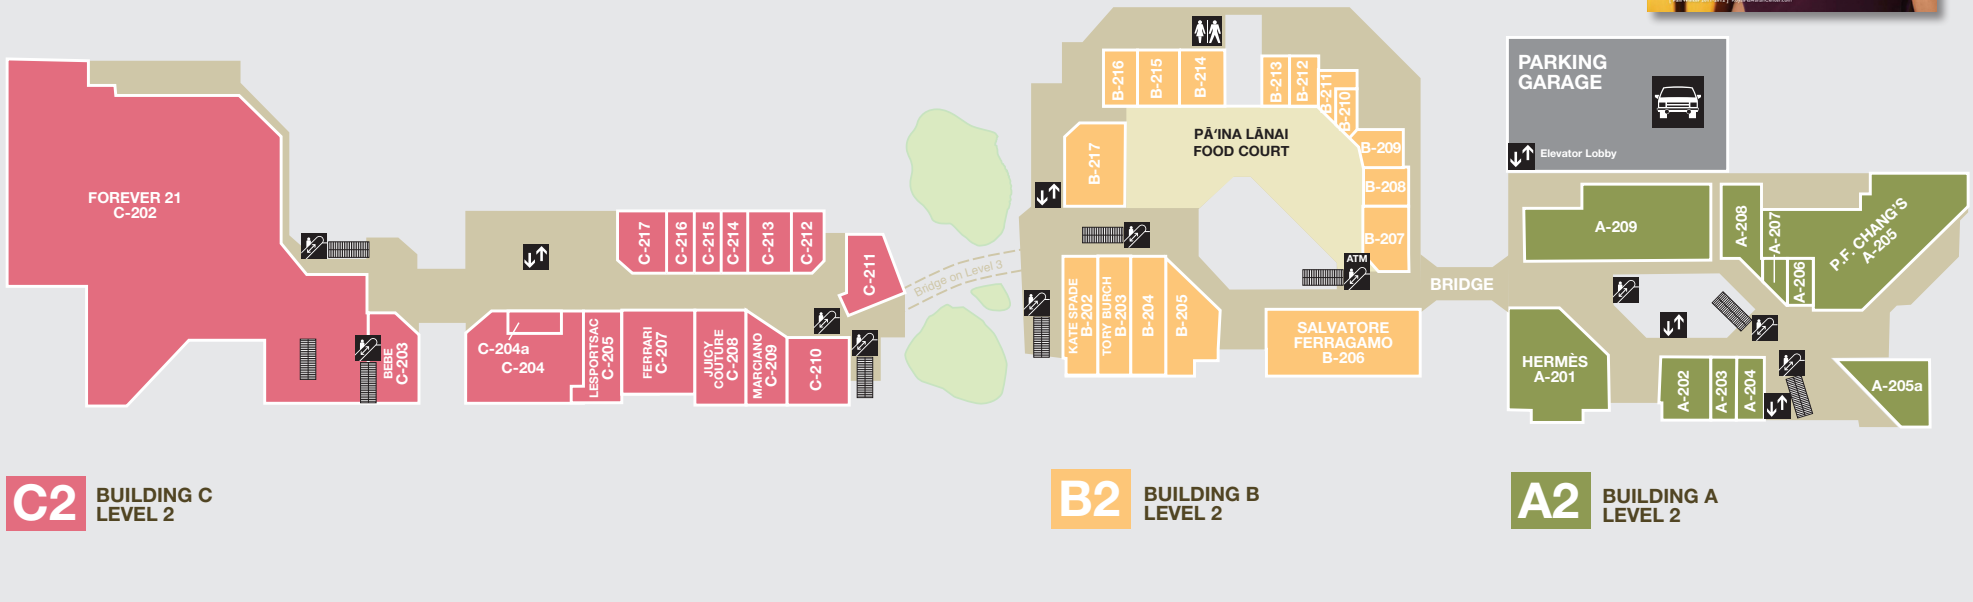

LEVEL 2

C2 BUILDING C
LEVEL 2

B2 BUILDING B
LEVEL 2

A2 BUILDING A
LEVEL 2

- OPENING SOON
  オープン予定
- ELEVATOR
  エレベーター
- ESCALATOR
  エスカレーター
- RESTROOMS
  お手洗い
- LEI 'OHU GUEST SERVICES
- KAULANI HERITAGE ROOM
  カルチャー
- LEI STAND
  レイ売店
- AUTOMATED TELLER MACHINE
- DESIGNATED SMOKING
  喫煙所

LEVEL 2 SHOPS

Acid Dolls	C-215	Hawaiian Island Arts	B-204	Noa Noa	A-207
Aloha Aina Boutique	C-213	Hermès	A-101 A-201	P.F. Chang's Waikiki	A-105 A-205
bebe	C-103 C-203	Honolulu Home Collection	C-204a	Panda Express	B-214
Bob's 'Ukulele	A-206	Island Vintage Coffee	C-211	Paradise Café	B-207
Champion's Steak & Seafood*	B-216	Island Vintage Organic & Natural	C-212	Pipeline Leather	C-214
DAKINE	B-205	Juicy Couture	C-108 C-208	Royal Hawaiian Quilt	A-203
Ezogiku	B-212	kate spade new york	B-102 B-202	Salvatore Ferragamo	B-106 B-206
Faces Studio & Salon	A-205a	Kenny's Hawaiian Barbeque	B-213	Sbarro	B-210
Ferrari Store	C-107 C-207	LeSportsac	C-105 C-205	The Walking Company	A-208
Five-O Bar & Lounge	B-217	Lole Hawai'i Aloha Wear	C-210	Tory Burch	B-103 B-203
Forever 21	C-102 C-202 C-302	Mahaloha Burgers	B-208	Yummy Korean BBQ	B-211
Harley Davidson Honolulu	A-202	Marciano	C-109 C-209		
Hat Shack	A-204	Maui Tacos	B-209